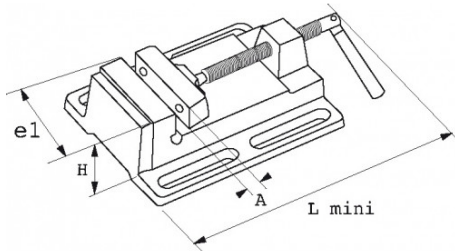

BESCHRIJVING

Bankschroef aanvullend

Voor kolomboormachine.

SPECIFIEKE GEGEVENS

SAM Outillage

10 rue Camille de Rochetaillée
42000 Saint-Etienne - France

RCS Saint-Etienne B 338 002 231 | SAS au capital de 8 189 583 €

<https://www.sam-outillage.nl/>

Niet-contractuele foto's en teksten. Niet op de openbare weg gooien. Document gegenereerd op 2024-04-24 06:35:05

Omschrijving	AANVULLENDE BANKSCHROEF
Handelsreferentie	399-10N
L (mm)	340
Gewicht (kg)	6.5
H (mm)	70
e1 (mm)	100
Tot max. (mm)	95
Garantie	O Garantie SAM TOOL