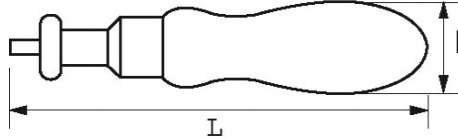

SPECIFIEKE GEGEVENS

Handelsreferentie	L (mm)	Gewicht (kg)	D (mm)	Capaciteit	Aandrijving	Garantie
40-MC-3	143	0.21	26	0,2 - 1,3 Nm	1/4"	M
40-MC-7	170	0.475	35	2,5 - 13,5 Nm	1/4"	M
40-MC-5	160	0.28	35	0,5 - 4 Nm	1/4"	M
40-MC-4	110	0.21	26	0,2 - 1,3 Nm	6-kant inbus 1/4"	M