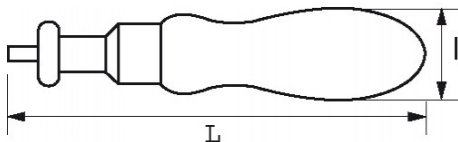

## SPECIFIEKE GEGEVENS

Omschrijving	MOMENTSCHROEVENDR. MONOKOPPEL UITSCHAKELB 6-KANT INBUS 1/4"
Handelsreferentie	40-MC-4
L (mm)	110
Gewicht (kg)	0.21
D (mm)	26
Capaciteit	0,2 - 1,3 Nm
Aandrijving	6-kant inbus 1/4'
Garantie	M