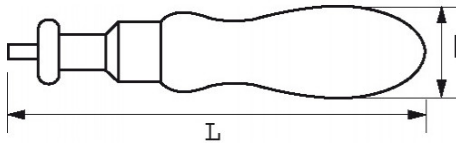

NORMEN / RICHTLIJNEN

NF ISO 6789-1

SAM Outillage

10 rue Camille de Rochetaillée
42000 Saint-Etienne - France

RCS Saint-Etienne B 338 002 231 | SAS au capital de 8 189 583 €

<https://www.sam-outillage.nl/>

Niet-contractuele foto's en teksten. Niet op de openbare weg gooien. Document gegenereerd op 2024-04-24 11:38:35

SPECIFIEKE GEGEVENS

Omschrijving	MOMENTSCHROEVENDRAAIER MONOKOPPEL UITSCHAKELB VIERKANT 1/4"
Handelsreferentie	40-MC-5
L (mm)	160
Gewicht (kg)	0.28
D (mm)	35
Capaciteit	0,5 - 4 Nm
Aandrijving	1/4"
Garantie	M