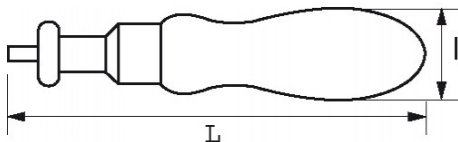

NORMEN / RICHTLIJNEN

NF ISO 6789-1

SAM Outillage

10 rue Camille de Rochetaillée
42000 Saint-Etienne - France

RCS Saint-Etienne B 338 002 231 | SAS au capital de 8 189 583 €

<https://www.sam-outillage.nl/>

Niet-contractuele foto's en teksten. Niet op de openbare weg gooien. Document gegenereerd op 2024-04-24 08:06:25

SPECIFIEKE GEGEVENS

Omschrijving	MOMENTSCHROEVENDRAAIER MONOKOPPEL UITSCHAKELB VIERKANT 1/4"
Handelsreferentie	40-MC-7
L (mm)	170
Gewicht (kg)	0.475
D (mm)	35
Capaciteit	2,5 - 13,5 Nm
Aandrijving	1/4"
Garantie	M