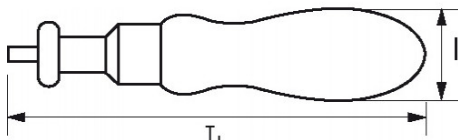

Voor het vastdraaien van kleine schroefverbindingen met een klein koppel.

NORMEN / RICHTLIJNEN

NF ISO 6789-1

SAM Outillage

10 rue Camille de Rochetaillée
42000 Saint-Etienne - France

RCS Saint-Etienne B 338 002 231 | SAS au capital de 8 189 583 €

<https://www.sam-outillage.nl/>

Niet-contractuele foto's en teksten. Niet op de openbare weg gooien. Document gegenereerd op 2024-05-06 18:32:09

SPECIFIEKE GEGEVENS

Omschrijving	MOMENTSCHROEVENDRAAIER 6-KANT 1/4" 0,2 -1,2 NM
Handelsreferentie	40
L (mm)	175
Gewicht (kg)	0.220
D (mm)	33
Capaciteit	0,2 - 1,2 Nm
Aandrijving	6-kant inbus 1/4'
Garantie	M1 Garantie SAM Toestel en Machine