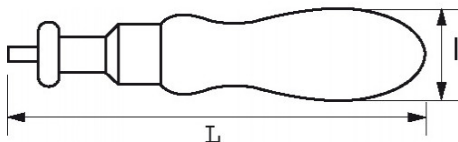

NORMEN / RICHTLIJNEN

NF ISO 6789-1

SAM Outillage

10 rue Camille de Rochetaillée
42000 Saint-Etienne - France

RCS Saint-Etienne B 338 002 231 | SAS au capital de 8 189 583 €

<https://www.sam-outillage.nl/>

Niet-contractuele foto's en teksten. Niet op de openbare weg gooien. Document gegenereerd op 2024-04-19 21:54:06

SPECIFIEKE GEGEVENS

Handelsreferentie	L (mm)	Gewicht (kg)	D (mm)	Capaciteit	Aandrijving	Garantie
41	230	0.275	44	1 - 6 Nm	Vierkant radio 1/4'	M
42	230	0.275	44	4 - 9 Nm	Vierkant radio 1/4'	M

Toegepaste garantie