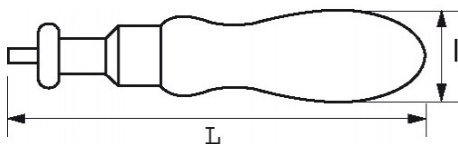

**SPECIFIEKE GEGEVENS**

|                   |  |
|-------------------|--|
| Omschrijving      | MOMENTSCHROEVENDRAAIER UITSCHAKELBAAR 4-9 NM VIERKANT 1/4" |
| Handelsreferentie | 42   |
| L (mm)            | 230  |
| Gewicht (kg)      | 0.275  |
| D (mm)            | 44   |
| Capaciteit        | 4 - 9 Nm   |
| Aandrijving       | Vierkant radio 1/4'  |
| Garantie          | M  |