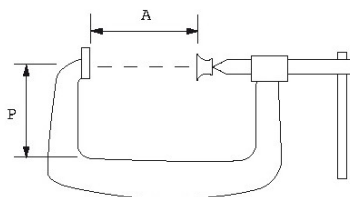

Omschrijving	PERS MECANICIEN EN CARROSSERIEBOUWER
Handelsreferentie	449-120
Gewicht (kg)	1.92
P (mm)	85
A (mm)	120
Garantie	O

Toegepaste garantie

O | Garantie SAM TOOL

Garantie zonder tijdsbeperking op de tools, bij gebruik in normale omstandigheden.

[>> Meer info](#)

SAM Outillage

10 rue Camille de Rochetaillée
42000 Saint-Etienne - France

RCS Saint-Etienne B 338 002 231 | SAS au capital de 8 189 583 €

<https://www.sam-outillage.nl/>

Niet-contractuele foto's en teksten. Niet op de openbare weg gooien. Document gegenereerd op 2024-04-27 08:27:52