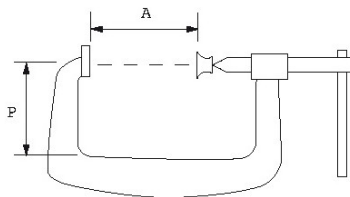

Omschrijving	PERS MECANICIEN EN CARROSSERIEBOUWER
Handelsreferentie	449-80
Gewicht (kg)	0.92
P (mm)	65
A (mm)	80
Garantie	O

**Toegepaste garantie**

**O | Garantie SAM TOOL**

Garantie zonder tijdsbeperking op de tools, bij gebruik in normale omstandigheden.