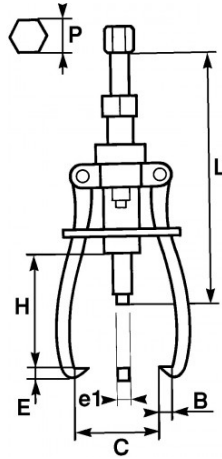

Omschrijving	
Handelsreferentie	495
L (mm)	380
E (mm)	20
Gewicht (kg)	9.000
C (mm)	400
H (mm)	270/320
P (mm)	29
e1 (mm)	25
Vermogen T	10
B (mm)	19
Garantie	O   Garantie SAM TOOL

**Toegepaste garantie**