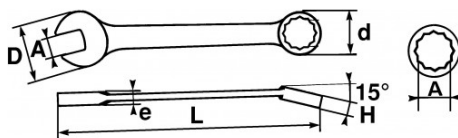

BESCHRIJVING

Gemengde sleutels in duim

Gesmeed in staal met chroom-vanadium.

Verbinding van 2 koppen met dezelfde opening, waarbij de vorkop een snelle klemming toelaat en een zeer krachtige blokkering met de veelhoekige kop waarvan de kromming van 15° het werken op vlakke oppervlakken vergemakkelijkt.

SPECIFIEKE GEGEVENS

Omschrijving	
Handelsreferentie	50-1/4
L (mm)	115
Gewicht (g)	20
H (mm)	6
d (mm)	11
e (mm)	3.8
D (mm)	19
A"	1/4
Garantie	O

Toegepaste garantie

O | Garantie SAM TOOL

Garantie zonder tijdsbepanking op de tools, bij gebruik in normale omstandigheden.