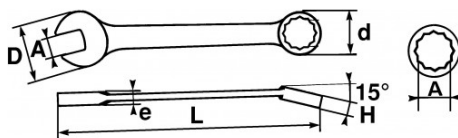

BESCHRIJVING

Gemengde sleutels in mm

Gesmeed in staal met chroom-vanadium. Verbinding van 2 koppen met dezelfde opening, waarbij de vorkkop een snelle aanspanning toelaat en een zeer krachtige blokkering met de veelhoekige kop waarvan de kromming van 15° het werken op vlakke oppervlakken vergemakkelijkt. Zachte vorm voor comfort in de hand. Gechromeerde afwerking, gepolijst en glanzend. Veelhoekige kop met surface drive.

NORMEN / RICHTLIJNEN

NF ISO 691, NF ISO 1711-1, NF ISO 3318, NF ISO 7738, DIN 3113, ISO 691, ISO 3318, ISO 1711-1, DIN ISO 1711-1, ISO 7738, DIN ISO 691

SAM Outillage

10 rue Camille de Rochetaillée
42000 Saint-Etienne - France

SPECIFIEKE GEGEVENS

Omschrijving	
Handelsreferentie	50-10
L (mm)	148
Gewicht (g)	47
H (mm)	7.4
d (mm)	16
e (mm)	4.7
D (mm)	26
A (mm)	10
Garantie	O

Toegepaste garantie

O | Garantie SAM TOOL

Garantie zonder tijdsbepanking op de tools, bij gebruik in normale omstandigheden.