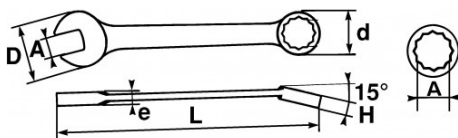

Niet-contractuele foto's en teksten. Niet op de openbare weg gooien. Document gegenereerd op 2024-04-26 12:05:09

BESCHRIJVING

Gemengde sleutels in mm

Gesmeed in staal met chroom-vanadium. Verbinding van 2 koppen met dezelfde opening, waarbij de vorkkop een snelle aanspanning toelaat en een zeer krachtige blokkering met de veelhoekige kop waarvan de kromming van 15° het werken op vlakke oppervlakken vergemakkelijkt. Zachte vorm voor comfort in de hand. Gechromeerde afwerking, gepolijst en glanzend. Veelhoekige kop met surface drive.

NORMEN / RICHTLIJNEN

NF ISO 691, NF ISO 1711-1, NF ISO 3318, NF ISO 7738, DIN 3113, ISO 691, ISO 3318, ISO 1711-1, DIN ISO 1711-1, ISO 7738, DIN ISO 691

SAM Outillage

10 rue Camille de Rochetaillée
42000 Saint-Etienne - France

SPECIFIEKE GEGEVENS

Omschrijving	
Handelsreferentie	50-13
L (mm)	163
Gewicht (g)	68
H (mm)	8.5
d (mm)	20.5
e (mm)	5.1
D (mm)	29
A (mm)	13
Garantie	O

Toegepaste garantie

O | Garantie SAM TOOL

Garantie zonder tijdsbepanking op de tools, bij gebruik in normale omstandigheden.