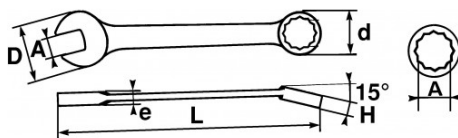

BESCHRIJVING

Gemengde sleutels in mm

Gesmeed in staal met chroom-vanadium. Verbinding van 2 koppen met dezelfde opening, waarbij de vorkkop een snelle aanspanning toelaat en een zeer krachtige blokkering met de veelhoekige kop waarvan de kromming van 15° het werken op vlakke oppervlakken vergemakkelijkt. Zachte vorm voor comfort in de hand. Gechromeerde afwerking, gepolijst en glanzend. Veelhoekige kop met surface drive.

NORMEN / RICHTLIJNEN

NF ISO 691, NF ISO 1711-1, NF ISO 3318, NF ISO 7738, DIN 3113, ISO 691, ISO 3318, ISO 1711-1, DIN ISO 1711-1, ISO 7738, DIN ISO 691

SAM Outillage

10 rue Camille de Rochetaillée
42000 Saint-Etienne - France

SPECIFIEKE GEGEVENS

Omschrijving	STEEK-RINGSLEUTEL 14 MM
Handelsreferentie	50-14
L (mm)	178
Gewicht (g)	98
H (mm)	9
d (mm)	23
e (mm)	5.7
D (mm)	35
A (mm)	14
Garantie	O

Toegepaste garantie

O | Garantie SAM TOOL