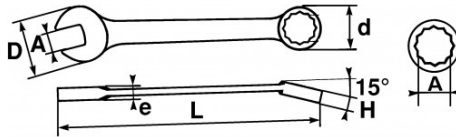

### Gemengde sleutels in mm

Gesmeed in staal met chroom-vanadium. Verbinding van 2 koppen met dezelfde opening, waarbij de vorkkop een snelle aanspanning toelaat en een zeer krachtige blokkering met de veelhoekige kop waarvan de kromming van 15° het werken op vlakke oppervlakken vergemakkelijkt. Zachte vorm voor comfort in de hand. Gechromeerde afwerking, gepolijst en glanzend. Veelhoekige kop met surface drive.

**SPECIFIEKE GEGEVENS**

Omschrijving	
Handelsreferentie	50-15
L (mm)	178
Gewicht (g)	90
H (mm)	9
d (mm)	24
e (mm)	5.7
D (mm)	35
A (mm)	15
Garantie	O

**Toegepaste garantie**

**O | Garantie SAM TOOL**

Garantie zonder tijdsbepanking op de tools, bij gebruik in normale omstandigheden.