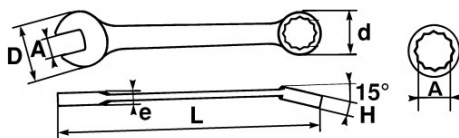

BESCHRIJVING

Gemengde sleutels in mm

Gesmeed in staal met chroom-vanadium. Verbinding van 2 koppen met dezelfde opening, waarbij de vorkkop een snelle aanspanning toelaat en een zeer krachtige blokkering met de veelhoekige kop waarvan de kromming van 15° het werken op vlakke oppervlakken vergemakkelijkt. Zachte vorm voor comfort in de hand. Gechromeerde afwerking, gepolijst en glanzend. Veelhoekige kop met surface drive.

NORMEN / RICHTLIJNEN

NF ISO 691, NF ISO 1711-1, NF ISO 3318, NF ISO 7738, DIN 3113, ISO 691, ISO 3318, ISO 1711-1, DIN ISO 1711-1, ISO 7738, DIN ISO 691

SAM Outillage

10 rue Camille de Rochetaillée
42000 Saint-Etienne - France

SPECIFIEKE GEGEVENS

Omschrijving	STEEK-RINGSLEUTEL 16 MM
Handelsreferentie	50-16
L (mm)	198
Gewicht (g)	110
H (mm)	9.5
d (mm)	26
e (mm)	6.1
D (mm)	41
A (mm)	16
Garantie	O

Toegepaste garantie

O | Garantie SAM TOOL