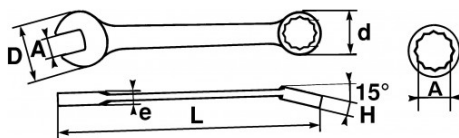

BESCHRIJVING

Gemengde sleutels in mm

Gesmeed in staal met chroom-vanadium. Verbinding van 2 koppen met dezelfde opening, waarbij de vorkkop een snelle aanspanning toelaat en een zeer krachtige blokkering met de veelhoekige kop waarvan de kromming van 15° het werken op vlakke oppervlakken vergemakkelijkt. Zachte vorm voor comfort in de hand. Gechromeerde afwerking, gepolijst en glanzend. Veelhoekige kop met surface drive.

NORMEN / RICHTLIJNEN

NF ISO 691, NF ISO 1711-1, NF ISO 3318, NF ISO 7738, DIN 3113, ISO 691, ISO 3318, ISO 1711-1, DIN ISO 1711-1, ISO 7738, DIN ISO 691

SAM Outillage

10 rue Camille de Rochetaillée
42000 Saint-Etienne - France

SPECIFIEKE GEGEVENS

Omschrijving	STEEK-RINGSLEUTEL 17 MM
Handelsreferentie	50-17
L (mm)	198
Gewicht (g)	138
H (mm)	9.5
d (mm)	27.5
e (mm)	6.1
D (mm)	41
A (mm)	17
Garantie	O

Toegepaste garantie

O | Garantie SAM TOOL