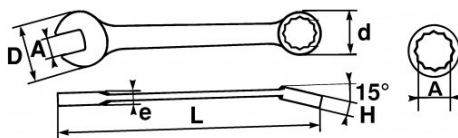

BESCHRIJVING

Gemengde sleutels in mm

Gesmeed in staal met chroom-vanadium. Verbinding van 2 koppen met dezelfde opening, waarbij de vorkkop een snelle aanspanning toelaat en een zeer krachtige blokkering met de veelhoekige kop waarvan de kromming van 15° het werken op vlakke oppervlakken vergemakkelijkt. Zachte vorm voor comfort in de hand. Gechromeerde afwerking, gepolijst en glanzend. Veelhoekige kop met surface drive.

NORMEN / RICHTLIJNEN

NF ISO 691, NF ISO 1711-1, NF ISO 3318, NF ISO 7738, DIN 3113, ISO 691, ISO 3318, ISO 1711-1, DIN ISO 1711-1, ISO 7738, DIN ISO 691

SAM Outillage

10 rue Camille de Rochetaillée
42000 Saint-Etienne - France

SPECIFIEKE GEGEVENS

Omschrijving	STEEK-RINGSLEUTEL 20 MM
Handelsreferentie	50-20
L (mm)	230
Gewicht (g)	185
H (mm)	11.5
d (mm)	31.5
e (mm)	6.7
D (mm)	48
A (mm)	20
Garantie	O

Toegepaste garantie

O | Garantie SAM TOOL