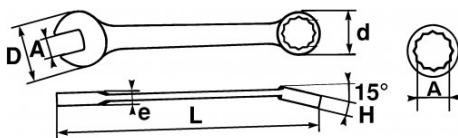

BESCHRIJVING

Gemengde sleutels in mm

Gesmeed in staal met chroom-vanadium. Verbinding van 2 koppen met dezelfde opening, waarbij de vorkkop een snelle aanspanning toelaat en een zeer krachtige blokkering met de veelhoekige kop waarvan de kromming van 15° het werken op vlakke oppervlakken vergemakkelijkt. Zachte vorm voor comfort in de hand. Gechromeerde afwerking, gepolijst en glanzend. Veelhoekige kop met surface drive.

NORMEN / RICHTLIJNEN

NF ISO 691, NF ISO 1711-1, NF ISO 3318, NF ISO 7738, DIN 3113, ISO 691, ISO 3318, ISO 1711-1, DIN ISO 1711-1, ISO 7738, DIN ISO 691

SAM Outillage

10 rue Camille de Rochetaillée
42000 Saint-Etienne - France

SPECIFIEKE GEGEVENS

Omschrijving	
Handelsreferentie	50-22
L (mm)	253
Gewicht (g)	260
H (mm)	12.4
d (mm)	34.5
e (mm)	7
D (mm)	52
A (mm)	22
Garantie	O

Toegepaste garantie

O | Garantie SAM TOOL

Garantie zonder tijdsbepanking op de tools, bij gebruik in normale omstandigheden.