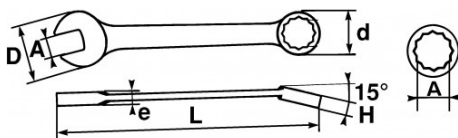

Niet-contractuele foto's en teksten. Niet op de openbare weg gooien. Document gegenereerd op 2024-04-28 22:27:35

BESCHRIJVING

Gemengde sleutels in mm

Gesmeed in staal met chroom-vanadium. Verbinding van 2 koppen met dezelfde opening, waarbij de vorkkop een snelle aanspanning toelaat en een zeer krachtige blokkering met de veelhoekige kop waarvan de kromming van 15° het werken op vlakke oppervlakken vergemakkelijkt. Zachte vorm voor comfort in de hand. Gechromeerde afwerking, gepolijst en glanzend. Veelhoekige kop met surface drive.

NORMEN / RICHTLIJNEN

NF ISO 691, NF ISO 1711-1, NF ISO 3318, NF ISO 7738, DIN 3113, ISO 691, ISO 3318, ISO 1711-1, DIN ISO 1711-1, ISO 7738, DIN ISO 691

SAM Outillage

10 rue Camille de Rochetaillée
42000 Saint-Etienne - France

SPECIFIEKE GEGEVENS

| | |
|-------------------|-------------------------|
| Omschrijving | STEEK-RINGSLEUTEL 23 MM |
| Handelsreferentie | 50-23 |
| L (mm) | 253 |
| Gewicht (g) | 240 |
| H (mm) | 12.4 |
| d (mm) | 35.5 |
| e (mm) | 7 |
| D (mm) | 52 |
| A (mm) | 23 |
| Garantie | O |