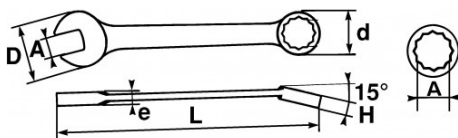

BESCHRIJVING

Gemengde sleutels in mm

Gesmeed in staal met chroom-vanadium. Verbinding van 2 koppen met dezelfde opening, waarbij de vorkkop een snelle aanspanning toelaat en een zeer krachtige blokkering met de veelhoekige kop waarvan de kromming van 15° het werken op vlakke oppervlakken vergemakkelijkt. Zachte vorm voor comfort in de hand. Gechromeerde afwerking, gepolijst en glanzend. Veelhoekige kop met surface drive.

NORMEN / RICHTLIJNEN

NF ISO 691, NF ISO 1711-1, NF ISO 3318, NF ISO 7738, DIN 3113, ISO 691, ISO 3318, ISO 1711-1, DIN ISO 1711-1, ISO 7738, DIN ISO 691

SAM Outillage

10 rue Camille de Rochetaillée
42000 Saint-Etienne - France

SPECIFIEKE GEGEVENS

Omschrijving	
Handelsreferentie	50-24
L (mm)	264
Gewicht (g)	290
H (mm)	12.8
d (mm)	38
e (mm)	7.3
D (mm)	54
A (mm)	24
Garantie	O

Toegepaste garantie

O | Garantie SAM TOOL

Garantie zonder tijdsbepanking op de tools, bij gebruik in normale omstandigheden.