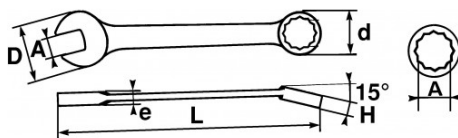

**SPECIFIEKE GEGEVENS**

Omschrijving	
Handelsreferentie	50-26
L (mm)	285
Gewicht (g)	340
H (mm)	13
d (mm)	40
e (mm)	7.5
D (mm)	59
A (mm)	26
Garantie	O

**Toegepaste garantie**

**O | Garantie SAM TOOL**

Garantie zonder tijdsbepanking op de tools, bij gebruik in normale omstandigheden.