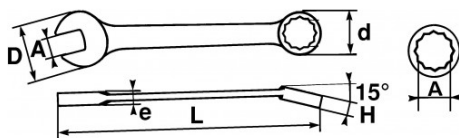

BESCHRIJVING

Gemengde sleutels in mm

Gesmeed in staal met chroom-vanadium. Verbinding van 2 koppen met dezelfde opening, waarbij de vorkkop een snelle aanspanning toelaat en een zeer krachtige blokkering met de veelhoekige kop waarvan de kromming van 15° het werken op vlakke oppervlakken vergemakkelijkt. Zachte vorm voor comfort in de hand. Gechromeerde afwerking, gepolijst en glanzend. Veelhoekige kop met surface drive.

NORMEN / RICHTLIJNEN

NF ISO 691, NF ISO 1711-1, NF ISO 3318, NF ISO 7738, DIN 3113, ISO 691, ISO 3318, ISO 1711-1, DIN ISO 1711-1, ISO 7738, DIN ISO 691

SAM Outillage

10 rue Camille de Rochetaillée
42000 Saint-Etienne - France

SPECIFIEKE GEGEVENS

Omschrijving	
Handelsreferentie	50-27
L (mm)	285
Gewicht (g)	360
H (mm)	13
d (mm)	41.5
e (mm)	7.5
D (mm)	59
A (mm)	27
Garantie	O

Toegepaste garantie

O | Garantie SAM TOOL

Garantie zonder tijdsbepanking op de tools, bij gebruik in normale omstandigheden.