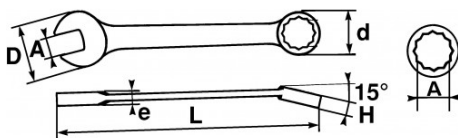

**SPECIFIEKE GEGEVENS**

Omschrijving	STEEK-RINGSLEUTEL 28 MM
Handelsreferentie	50-28
L (mm)	305
Gewicht (g)	395
H (mm)	13.2
d (mm)	43.5
e (mm)	7.8
D (mm)	63
A (mm)	28
Garantie	O

**Toegepaste garantie**

**O | Garantie SAM TOOL**