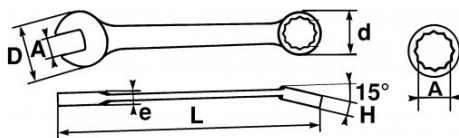

BESCHRIJVING

Gemengde sleutels in duim

Gesmeed in staal met chroom-vanadium.

Verbinding van 2 koppen met dezelfde opening, waarbij de vorkop een snelle klemming toelaat en een zeer krachtige blokkering met de veelhoekige kop waarvan de kromming van 15° het werken op vlakke oppervlakken vergemakkelijkt.

SPECIFIEKE GEGEVENS

Omschrijving	
Handelsreferentie	50-3/4
L (mm)	213
Gewicht (g)	167
H (mm)	10.5
d (mm)	30.5
e (mm)	6.3
D (mm)	44
A"	3/4
Garantie	O

Toegepaste garantie

O | Garantie SAM TOOL

Garantie zonder tijdsbepanking op de tools, bij gebruik in normale omstandigheden.