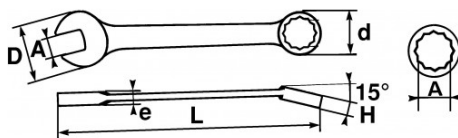

Niet-contractuele foto's en teksten. Niet op de openbare weg gooien. Document gegenereerd op 2024-04-26 05:09:57

BESCHRIJVING

Gemengde sleutels in mm

Gesmeed in staal met chroom-vanadium. Verbinding van 2 koppen met dezelfde opening, waarbij de vorkkop een snelle aanspanning toelaat en een zeer krachtige blokkering met de veelhoekige kop waarvan de kromming van 15° het werken op vlakke oppervlakken vergemakkelijkt. Zachte vorm voor comfort in de hand. Gechromeerde afwerking, gepolijst en glanzend. Veelhoekige kop met surface drive.

NORMEN / RICHTLIJNEN

NF ISO 691, NF ISO 1711-1, NF ISO 3318, NF ISO 7738, DIN 3113, ISO 691, ISO 3318, ISO 1711-1, DIN ISO 1711-1, ISO 7738, DIN ISO 691

SAM Outillage

10 rue Camille de Rochetaillée
42000 Saint-Etienne - France

SPECIFIEKE GEGEVENS

Omschrijving	
Handelsreferentie	50-30
L (mm)	320
Gewicht (g)	475
H (mm)	13.6
d (mm)	46.5
e (mm)	8
D (mm)	67
A (mm)	30
Garantie	O

Toegepaste garantie

O | Garantie SAM TOOL

Garantie zonder tijdsbepanking op de tools, bij gebruik in normale omstandigheden.