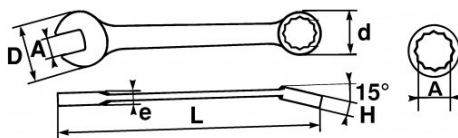

Niet-contractuele foto's en teksten. Niet op de openbare weg gooien. Document gegenereerd op 2024-04-26 07:51:00

BESCHRIJVING

Gemengde sleutels in mm

Gesmeed in staal met chroom-vanadium. Verbinding van 2 koppen met dezelfde opening, waarbij de vorkkop een snelle aanspanning toelaat en een zeer krachtige blokkering met de veelhoekige kop waarvan de kromming van 15° het werken op vlakke oppervlakken vergemakkelijkt. Zachte vorm voor comfort in de hand. Gechromeerde afwerking, gepolijst en glanzend. Veelhoekige kop met surface drive.

NORMEN / RICHTLIJNEN

NF ISO 691, NF ISO 1711-1, NF ISO 3318, NF ISO 7738, DIN 3113, ISO 691, ISO 3318, ISO 1711-1, DIN ISO 1711-1, ISO 7738, DIN ISO 691

SAM Outillage

10 rue Camille de Rochetaillée
42000 Saint-Etienne - France

SPECIFIEKE GEGEVENS

Omschrijving	
Handelsreferentie	50-32
L (mm)	320
Gewicht (g)	464
H (mm)	13.6
d (mm)	46.5
e (mm)	8
D (mm)	67
A (mm)	32
Garantie	O

Toegepaste garantie

O | Garantie SAM TOOL

Garantie zonder tijdsbepanking op de tools, bij gebruik in normale omstandigheden.