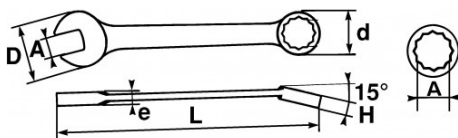

Niet-contractuele foto's en teksten. Niet op de openbare weg gooien. Document gegenereerd op 2024-04-26 12:32:58

BESCHRIJVING

Gemengde sleutels in mm

Gesmeed in staal met chroom-vanadium. Verbinding van 2 koppen met dezelfde opening, waarbij de vorkkop een snelle aanspanning toelaat en een zeer krachtige blokkering met de veelhoekige kop waarvan de kromming van 15° het werken op vlakke oppervlakken vergemakkelijkt. Zachte vorm voor comfort in de hand. Gechromeerde afwerking, gepolijst en glanzend. Veelhoekige kop met surface drive.

NORMEN / RICHTLIJNEN

NF ISO 691, NF ISO 1711-1, NF ISO 3318, NF ISO 7738, DIN 3113, ISO 691, ISO 3318, ISO 1711-1, DIN ISO 1711-1, ISO 7738, DIN ISO 691

SAM Outillage

10 rue Camille de Rochetaillée
42000 Saint-Etienne - France

SPECIFIEKE GEGEVENS

Omschrijving	STEEK-RINGSLEUTEL 35 MM
Handelsreferentie	50-35
L (mm)	337
Gewicht (g)	550
H (mm)	14.3
d (mm)	53.5
e (mm)	8.2
D (mm)	72
A (mm)	35
Garantie	O

Toegepaste garantie

O | Garantie SAM TOOL