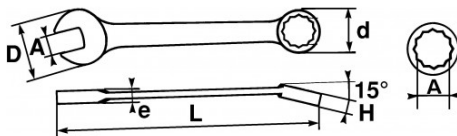

BESCHRIJVING

Gemengde sleutels in mm

Gesmeed in staal met chroom-vanadium. Verbinding van 2 koppen met dezelfde opening, waarbij de vorkkop een snelle aanspanning toelaat en een zeer krachtige blokkering met de veelhoekige kop waarvan de kromming van 15° het werken op vlakke oppervlakken vergemakkelijkt. Zachte vorm voor comfort in de hand. Gechromeerde afwerking, gepolijst en glanzend. Veelhoekige kop met surface drive.

NORMEN / RICHTLIJNEN

NF ISO 691, NF ISO 1711-1, NF ISO 3318, NF ISO 7738, DIN 3113, ISO 691, ISO 3318, ISO 1711-1, DIN ISO 1711-1, ISO 7738, DIN ISO 691

SAM Outillage

10 rue Camille de Rochetaillée
42000 Saint-Etienne - France

SPECIFIEKE GEGEVENS

Omschrijving	
Handelsreferentie	50-36
L (mm)	350
Gewicht (g)	650
H (mm)	15
d (mm)	54.5
e (mm)	8.4
D (mm)	76
A (mm)	36
Garantie	O

Toegepaste garantie

O | Garantie SAM TOOL

Garantie zonder tijdsbepanking op de tools, bij gebruik in normale omstandigheden.