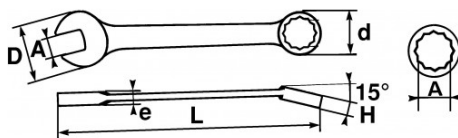

Niet-contractuele foto's en teksten. Niet op de openbare weg gooien. Document gegenereerd op 2024-04-27 22:16:41

BESCHRIJVING

Gemengde sleutels in duim

Gesmeed in staal met chroom-vanadium.

Verbinding van 2 koppen met dezelfde opening, waarbij de vorkop een snelle klemming toelaat en een zeer krachtige blokkering met de veelhoekige kop waarvan de kromming van 15° het werken op vlakke oppervlakken vergemakkelijkt.

SPECIFIEKE GEGEVENS

Omschrijving	
Handelsreferentie	50-5/16
L (mm)	135
Gewicht (g)	30
H (mm)	6.8
d (mm)	14
e (mm)	4.2
D (mm)	24
A"	5/16
Garantie	O

Toegepaste garantie

O | Garantie SAM TOOL

Garantie zonder tijdsbepanking op de tools, bij gebruik in normale omstandigheden.