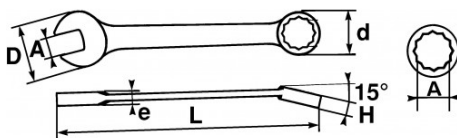

BESCHRIJVING

Gemengde sleutels in mm

Gesmeed in staal met chroom-vanadium. Verbinding van 2 koppen met dezelfde opening, waarbij de vorkkop een snelle aanspanning toelaat en een zeer krachtige blokkering met de veelhoekige kop waarvan de kromming van 15° het werken op vlakke oppervlakken vergemakkelijkt. Zachte vorm voor comfort in de hand. Gechromeerde afwerking, gepolijst en glanzend. Veelhoekige kop met surface drive.

NORMEN / RICHTLIJNEN

NF ISO 691, NF ISO 1711-1, NF ISO 3318, NF ISO 7738, DIN 3113, ISO 691, ISO 3318, ISO 1711-1, DIN ISO 1711-1, ISO 7738, DIN ISO 691

SAM Outillage

10 rue Camille de Rochetaillée
42000 Saint-Etienne - France

SPECIFIEKE GEGEVENS

Omschrijving	
Handelsreferentie	50-6
L (mm)	115
Gewicht (g)	20
H (mm)	6
d (mm)	11
e (mm)	3.8
D (mm)	19
A (mm)	6
Garantie	O

Toegepaste garantie

O | Garantie SAM TOOL

Garantie zonder tijdsbepanking op de tools, bij gebruik in normale omstandigheden.