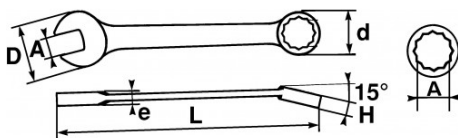

Gemengde sleutels in mm

Gesmeed in staal met chroom-vanadium. Verbinding van 2 koppen met dezelfde opening, waarbij de vorkkop een snelle aanspanning toelaat en een zeer krachtige blokkering met de veelhoekige kop waarvan de kromming van 15° het werken op vlakke oppervlakken vergemakkelijkt. Zachte vorm voor comfort in de hand. Gechromeerde afwerking, gepolijst en glanzend. Veelhoekige kop met surface drive.

NORMEN / RICHTLIJNEN

NF ISO 691, NF ISO 1711-1, NF ISO 3318, NF ISO 7738, DIN 3113, ISO 691, ISO 3318, ISO 1711-1, DIN ISO 1711-1, ISO 7738, DIN ISO 691

SAM Outillage

10 rue Camille de Rochetaillée
42000 Saint-Etienne - France

SPECIFIEKE GEGEVENS

Omschrijving	
Handelsreferentie	50-7
L (mm)	115
Gewicht (g)	20
H (mm)	6
d (mm)	11
e (mm)	3.8
D (mm)	19
A (mm)	7
Garantie	O

Toegepaste garantie

O | Garantie SAM TOOL

Garantie zonder tijdsbeperking op de tools, bij gebruik in normale omstandigheden.