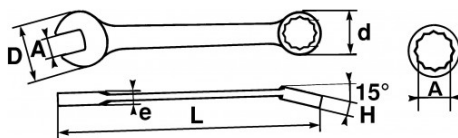

Niet-contractuele foto's en teksten. Niet op de openbare weg gooien. Document gegenereerd op 2024-04-27 21:17:38

BESCHRIJVING

Gemengde sleutels in duim

Gesmeed in staal met chroom-vanadium.

Verbinding van 2 koppen met dezelfde opening, waarbij de vorkop een snelle klemming toelaat en een zeer krachtige blokkering met de veelhoekige kop waarvan de kromming van 15° het werken op vlakke oppervlakken vergemakkelijkt.

SPECIFIEKE GEGEVENS

Omschrijving	
Handelsreferentie	50-7/16
L (mm)	148
Gewicht (g)	45
H (mm)	7.4
d (mm)	17
e (mm)	4.7
D (mm)	26
A"	7/16
Garantie	O

Toegepaste garantie

O | Garantie SAM TOOL

Garantie zonder tijdsbeperking op de tools, bij gebruik in normale omstandigheden.