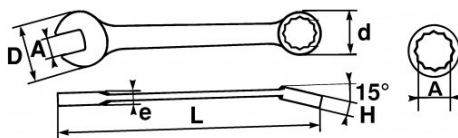

BESCHRIJVING

Gemengde sleutels in duim

Gesmeed in staal met chroom-vanadium.

Verbinding van 2 koppen met dezelfde opening, waarbij de vorkop een snelle klemming toelaat en een zeer krachtige blokkering met de veelhoekige kop waarvan de kromming van 15° het werken op vlakke oppervlakken vergemakkelijkt.

SPECIFIEKE GEGEVENS

Omschrijving	
Handelsreferentie	50-7/8
L (mm)	253
Gewicht (g)	255
H (mm)	12.4
d (mm)	34.5
e (mm)	7
D (mm)	52
A"	7/8
Garantie	O

Toegepaste garantie

O | Garantie SAM TOOL

Garantie zonder tijdsbepanking op de tools, bij gebruik in normale omstandigheden.