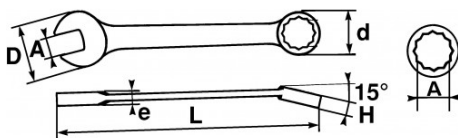

BESCHRIJVING

Gemengde sleutels in mm

Gesmeed in staal met chroom-vanadium. Verbinding van 2 koppen met dezelfde opening, waarbij de vorkkop een snelle aanspanning toelaat en een zeer krachtige blokkering met de veelhoekige kop waarvan de kromming van 15° het werken op vlakke oppervlakken vergemakkelijkt. Zachte vorm voor comfort in de hand. Gechromeerde afwerking, gepolijst en glanzend. Veelhoekige kop met surface drive.

NORMEN / RICHTLIJNEN

NF ISO 691, NF ISO 1711-1, NF ISO 3318, NF ISO 7738, DIN 3113, ISO 691, ISO 3318, ISO 1711-1, DIN ISO 1711-1, ISO 7738, DIN ISO 691

SAM Outillage

10 rue Camille de Rochetaillée
42000 Saint-Etienne - France

SPECIFIEKE GEGEVENS

Omschrijving	
Handelsreferentie	50-8
L (mm)	135
Gewicht (g)	35
H (mm)	6.8
d (mm)	14
e (mm)	4.2
D (mm)	24
A (mm)	8
Garantie	O

Toegepaste garantie

O | Garantie SAM TOOL

Garantie zonder tijdsbeperking op de tools, bij gebruik in normale omstandigheden.