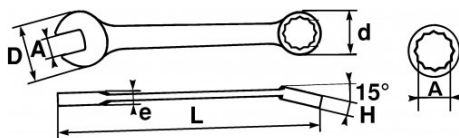

BESCHRIJVING

Gemengde sleutels in duim

Gesmeed in staal met chroom-vanadium.

Verbinding van 2 koppen met dezelfde opening, waarbij de vorkop een snelle klemming toelaat en een zeer krachtige blokkering met de veelhoekige kop waarvan de kromming van 15° het werken op vlakke oppervlakken vergemakkelijkt.

SPECIFIEKE GEGEVENS

| | |
|-------------------|---------|
| Omschrijving | |
| Handelsreferentie | 50-9/16 |
| L (mm) | 178 |
| Gewicht (g) | 95 |
| H (mm) | 9 |
| d (mm) | 23 |
| e (mm) | 5.7 |
| D (mm) | 35 |
| A" | 9/16 |
| Garantie | O |