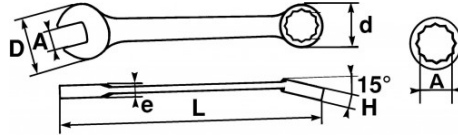

Niet-contractuele foto's en teksten. Niet op de openbare weg gooien. Document gegenereerd op 2024-04-27 07:06:35

BESCHRIJVING

Ring-steeksleutel met ratel in mm

2X resistenter vorkkant 2X sneller oogkant

Glanzende gepolijste afwerking. Surface Drive SAM-profiel om de moeren te behouden. Ratelsysteem met 72 tanden, d.w.z. een herstelhoek van 5°: vermijdt het matteren van de moeren en vermijdt het risico van uitglijden. Sleutel onder een hoek van 15° en verzachte vorm voor handcomfort. Omkering van de draairichting door hendel geïntegreerd in het lichaam van de sleutel. Iets langer lichaam en iets dikke kop om een ??aanscherping af te ronden of een krachtige release uit te voeren.

NORMEN / RICHTLIJNEN

NF ISO 691, NF ISO 1711-1, NF ISO 3318, NF ISO 7738, DIN 3113, ISO 691, ISO 3318, ISO 1711-1, DIN ISO 1711-1, DIN ISO 691

SAM Outillage

10 rue Camille de Rochetaillée
42000 Saint-Etienne - France

RCS Saint-Etienne B 338 002 231 | SAS au capital de 8 189 583 €

<https://www.sam-outillage.nl/>

SPECIFIEKE GEGEVENS

Handelsreferent	L (mm)	Gewicht (g)	d (mm)	e (mm)	D (mm)	h (mm)	A (mm)	Garantie
ie								
50-C-8	139.9	40	15.87	6.5	16.71	6.5	8	O
50-C-9	149.4	40	17.51	7.2	18.82	7	9	O
50-C-10	158.9	50	19.05	7.3	20.88	7.5	10	O
50-C-11	165.3	75	20.59	7.7	22.99	8	11	O
50-C-12	171.3	85	21.75	8.2	25.09	8.5	12	O
50-C-13	178.1	105	23.61	8.6	27.15	8.50	13	O
50-C-14	190.6	120	25.92	9	29.26	9.5	14	O
50-C-15	199.5	150	27.19	9.4	31.32	10	15	O
50-C-16	208.3	150	28.71	9.9	33.43	10.50	16	O
50-C-17	225.5	200	30.51	10.3	35.53	10.50	17	O
50-C-18	236.6	200	31.47	10.7	37.59	11	18	O
50-C-19	248.2	235	32.45	11.2	39.72	11.50	19	O