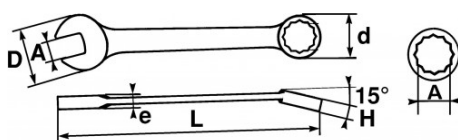

NORMEN / RICHTLIJNEN

NF ISO 691, NF ISO 1711-1

SPECIFIEKE GEGEVENS

Omschrijving	STEEK-RINGSLEUTEL MET RATEL 11 MM EN INOX CLIP FME
Handelsreferentie	50-C-11-FME
L (mm)	165.3
Gewicht (g)	85
d (mm)	20.59
e (mm)	7.7
D (mm)	22.99
h (mm)	8
A (mm)	11
Garantie	0