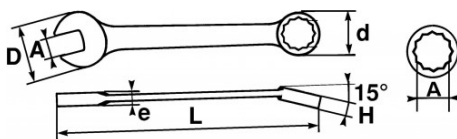

Niet-contractuele foto's en teksten. Niet op de openbare weg gooien. Document gegenereerd op 2024-04-27 07:42:22

BESCHRIJVING

Ring-steeksleutel met ratel in mm

2X resistenter vorkkant 2X sneller oogkant

Glanzende gepolijste afwerking. Surface Drive SAM-profiel om de moeren te behouden. Ratelsysteem met 72 tanden, d.w.z. een herstelhoek van 5°: vermijdt het matteren van de moeren en vermijdt het risico van uitglijden. Sleutel onder een hoek van 15° en verzachte vorm voor handcomfort. Omkering van de draairichting door hendel geïntegreerd in het lichaam van de sleutel. Iets langer lichaam en iets dikke kop om een ??aanscherping af te ronden of een krachtige release uit te voeren.

SPECIFIEKE GEGEVENS

Omschrijving	STEEK-RINGSLEUTEL RATEL 14 MM
Handelsreferentie	50-C-14
L (mm)	190.6
Gewicht (g)	120
d (mm)	25.92
e (mm)	9
D (mm)	29.26
h (mm)	9.5
A (mm)	14
Garantie	O

Toegepaste garantie