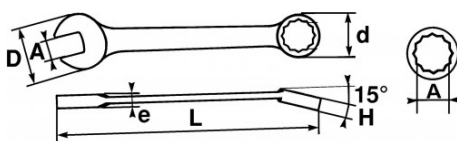

Niet-contractuele foto's en teksten. Niet op de openbare weg gooien. Document gegenereerd op 2024-04-27 10:19:12

BESCHRIJVING

Ring-steeksleutel met ratel in mm

2X resistenter vorkkant 2X sneller oogkant

Glanzende gepolijste afwerking. Surface Drive SAM-profiel om de moeren te behouden. Ratelsysteem met 72 tanden, d.w.z. een herstelhoek van 5°: vermijdt het matteren van de moeren en vermijdt het risico van uitglijden. Sleutel onder een hoek van 15° en verzachte vorm voor handcomfort. Omkering van de draairichting door hendel geïntegreerd in het lichaam van de sleutel. Iets langer lichaam en iets dikke kop om een ??aanscherping af te ronden of een krachtige release uit te voeren.

SPECIFIEKE GEGEVENS

Omschrijving	STEEK-RINGSLEUTEL RATEL 15 MM
Handelsreferentie	50-C-15
L (mm)	199.5
Gewicht (g)	150
d (mm)	27.19
e (mm)	9.4
D (mm)	31.32
h (mm)	10
A (mm)	15
Garantie	O

Toegepaste garantie