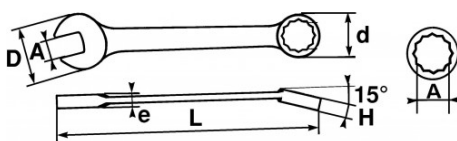

Niet-contractuele foto's en teksten. Niet op de openbare weg gooien. Document gegenereerd op 2024-04-27 07:07:36

BESCHRIJVING

Ring-steeksleutel met ratel in mm

2X resistenter vorkkant 2X sneller oogkant

Glanzende gepolijste afwerking. Surface Drive SAM-profiel om de moeren te behouden. Ratelsysteem met 72 tanden, d.w.z. een herstelhoek van 5°: vermijdt het matteren van de moeren en vermijdt het risico van uitglijden. Sleutel onder een hoek van 15° en verzachte vorm voor handcomfort. Omkering van de draairichting door hendel geïntegreerd in het lichaam van de sleutel. Iets langer lichaam en iets dikke kop om een ??aanscherping af te ronden of een krachtige release uit te voeren.

SPECIFIEKE GEGEVENS

Omschrijving	STEEK-RINGSLEUTEL RATEL 30 MM
Handelsreferentie	50-C-30
L (mm)	394.89
Gewicht (g)	800
d (mm)	61.69
e (mm)	11.9
D (mm)	57.66
h (mm)	17.0
A (mm)	30
Garantie	O

Toegepaste garantie