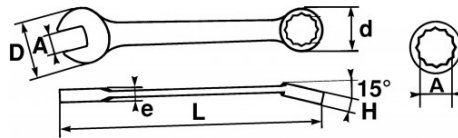

**NORMEN / RICHTLIJNEN**

NF ISO 691, NF ISO 1711-1

**SPECIFIEKE GEGEVENS**

Omschrijving	STEEK-RINGSLEUTEL MET RATEL 32 MM EN INOX CLIP FME
Handelsreferentie	50-C-32-FME
L (mm)	417.5
Gewicht (g)	950
d (mm)	64.6
e (mm)	12.3
D (mm)	61.03
h (mm)	17.5
A (mm)	32
Garantie	O