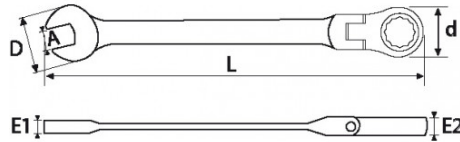

Glanzende gepolijste afwerking. Ratelsysteem met 72 tanden voor een herstelhoek van 5°. Het oog kan 180° kantelen voor gemakkelijke toegang tot de moeren. Snelheid van uitvoering dankzij het ratelsysteem. Sleutel met verzachte vorm voor handcomfort. Omkering van de draairichting door de sleutel om te draaien. Surface Drive SAM-profiel om de moeren te behouden en elk risico op mattering te voorkomen.

NORMEN / RICHTLIJNEN

NF ISO 691, NF ISO 1711-1, NF ISO 3318, NF ISO 7738, DIN 3113, ISO 691, ISO 3318, ISO 1711-1, DIN ISO 1711-1, DIN ISO 691

SAM Outillage

10 rue Camille de Rochetaillée
42000 Saint-Etienne - France

SPECIFIEKE GEGEVENS

Handelsreferentie	L (mm)	Gewicht (g)	d (mm)	D (mm)	A (mm)	E1 (mm)	E2 (mm)	Garantie
50-CT8	140	52	16	16.7	8	4.9	6.5	O
50-CT11	165	90	20.6	23.1	11	6.0	7.7	O
50-CT12	171	102	21.7	25.1	12	6.1	8.2	O
50-CT13	178	118	23.6	27.2	13	6.7	8.6	O
50-CT10	159	72	19.1	20.9	10	5.6	7.3	O
50-CT14	190	139	25.9	29.3	14	7.1	9.0	O
50-CT15	199	156	27.2	31.3	15	7.4	9.4	O
50-CT16	208	185	28.7	33.4	16	7.7	9.9	O
50-CT9	149	60	17.5	18.8	9	5.2	6.9	O
50-CT17	225	205	30.5	35.5	17	8.1	10.3	O
50-CT18	236	245	31.5	37.6	18	8.5	10.7	O
50-CT19	248	275	32.5	39.7	19	9.1	11.2	O