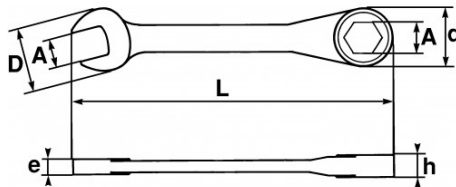

NORMEN / RICHTLIJNEN

NF ISO 691, NF ISO 1711-1

SPECIFIEKE GEGEVENS

Handelsreferentie	L (mm)	Gewicht (g)	H (mm)	d (mm)	e (mm)	D (mm)	A (mm)	Garantie
ie								
50-FA8-FME (niet in de handel)	92	28	7.7	5	5	16	8	O
50-FA10-FME (niet in de handel)	94	43	7.8	21	6.1	21.2	10	O
50-FA12-FME	105	60	9.1	25	6.3	25.6	12	O
50-FA13-FME	113	61	9.2	27	7.9	27.5	13	O