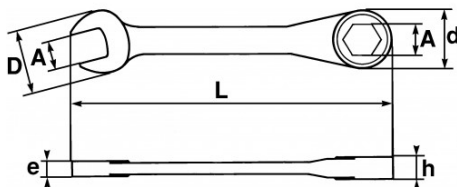

Veiligheid: Omkeerder geïntegreerd in de sleutel.

NORMEN / RICHTLIJNEN

NF ISO 691, NF ISO 1711-1, NF ISO 3318, NF ISO 7738, DIN 3113, ISO 691, ISO 3318, ISO 1711-1, DIN ISO 1711-1, DIN ISO 691

SPECIFIEKE GEGEVENS

Omschrijving	STEEK-RINGSLEUTEL KORT MET RATEL 10 MM
Handelsreferentie	50-FA10
L (mm)	94
Gewicht (g)	43
H (mm)	7.8
d (mm)	21
e (mm)	6.1
D (mm)	21.2
A (mm)	10

SAM Outillage

10 rue Camille de Rochetaillée
 42000 Saint-Etienne - France