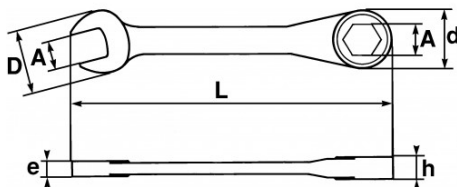

## SPECIFIEKE GEGEVENS

Omschrijving	STEEK-RINGSLEUTEL KORT MET RATEL 12 MM
Handelsreferentie	50-FA12
L (mm)	105
Gewicht (g)	60
H (mm)	9.1
d (mm)	25
e (mm)	6.3
D (mm)	25.6
A (mm)	12