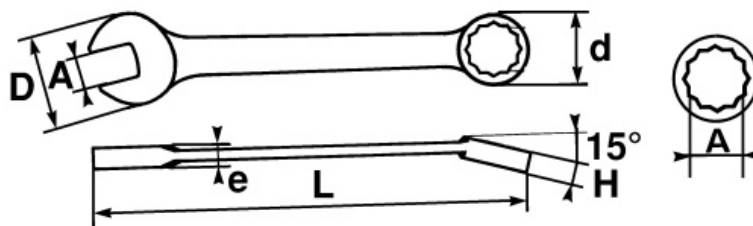

Niet-contractuele foto's en teksten. Niet op de openbare weg gooien. Document gegenereerd op 2024-04-28 02:00:52

BESCHRIJVING

Set van 9 ring-steeksleutel inch / metrisch multi moer

Gepatenteerde schroef sleutel, voor het losdraaien van alle soorten moeren: nieuwe, afgesleten, circulair, vierkant, rond, driehoekig. Vierkant- Driehoekig-6/12-kant metrisch- 6/12-pan in inch- Torx-Ribes-afgeronde moeren Afmetingen: 10-11-12-13-14-16-17-18-19 mm.

NORMEN / RICHTLIJNEN

NF ISO 691, NF ISO 1711-1, DIN ISO 691

SAM Outillage

10 rue Camille de Rochetaillée
42000 Saint-Etienne - France

RCS Saint-Etienne B 338 002 231 | SAS au capital de 8 189 583 €

<https://www.sam-outillage.nl/>

Niet-contractuele foto's en teksten. Niet op de openbare weg gooien. Document gegenereerd op 2024-04-28 02:00:52

SPECIFIEKE GEGEVENS

MOERSLEUTEL

| | |
|-------------------|--|
| Omschrijving | SET VAN 9 STEEK-RINGSLEUTELS MULTIMOER |
| Handelsreferentie | 50-HJ9 |
| Gewicht (g) | 860 |
| Aantal stuks | 9 |
| Garantie | O Garantie SAM TOOL |