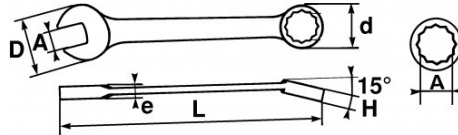

Sleutel om gemakkelijker te werken op draadstangen. Sleutel die de productiviteit verbetert.

Glanzende gepolijste afwerking. Ratelsysteem met 72 tanden, opnamehoek van 5°. Uitgerust met het STOP + -systeem waardoor het perfect op de moer kan rusten en elke onbedoelde verplaatsing van deze laatste tijdens het hanteren van de sleutel wordt voorkomen. Het vereenvoudigt het bewerken van moeren op draadstangen. Sleutel onder een hoek van 15° voor de doorgang van de hand. Ergonomische sleutel met verzachte vorm voor handcomfort. Omkering van de draairichting door hendel geïntegreerd in het lichaam van de sleutel. Surface Drive SAM-profiel om de moeren te behouden.

NORMEN / RICHTLIJNEN

NF ISO 691, NF ISO 1711-1, NF ISO 3318, NF ISO 7738, DIN 3113, ISO 691, ISO 3318, ISO 1711-1, DIN ISO 1711-1, DIN ISO 691

SAM Outillage

10 rue Camille de Rochetaillée
42000 Saint-Etienne - France

SPECIFIEKE GEGEVENS

Handelsreferentie	L (mm)	Gewicht (g)	d (mm)	e (mm)	D (mm)	h (mm)	A (mm)	Garantie
ie								
50-R-8	139.90	30	15.87	6.50	16.71	7	8	O
50-R-12	171.30	80	21.75	8.20	25.09	8.50	12	O
50-R-11	165.30	70	20.59	7.70	22.99	8	11	O
50-R-13 (niet in de handel)	178.10	103	23.63	8.60	27.15	8.50	13	O
50-R-14	190.60	110	25.92	9.10	29.26	9.50	14	O
50-R-16	208.30	160	28.70	9.90	33.43	10.50	16	O
50-R-10 (niet in de handel)	158.90	60	19.05	7.30	20.88	8	10	O
50-R-17	225.50	160	30.50	10.30	33.53	11	17	O
50-R-18	236.60	190	31.47	10.70	37.59	11.50	18	O
50-R-19	248.10	220	32.45	11.20	39.70	12	19	O