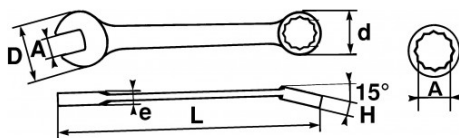

**SPECIFIEKE GEGEVENS**

|                   |   |
|-------------------|---|
| Omschrijving      | STEEK-RINGSLEUTEL MET RATEL EN STOPSYSTEEM+ 13 MM |
| Handelsreferentie | 50-R-13   |
| L (mm)            | 178.10  |
| Gewicht (g)       | 103   |
| d (mm)            | 23.63   |
| e (mm)            | 8.60  |
| D (mm)            | 27.15   |
| h (mm)            | 8.50  |
| A (mm)            | 13  |
| Garantie          | O   |